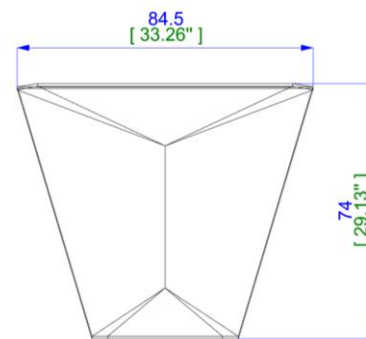

PS511

Collection FURTIF

rochebobois
PARIS

design Daniel Rode

Grand Bureau: L 220 x H 76 x P 110 cm

Petit Bureau: L 175 x H 74 x P 84,50 cm

Structure en MDF laqué mate ou plaqué Alpi® (placage reconstitué).

Avec passe-câble.

Large Desk: W 86,61 x H 29,92 X D 43,30 inch.

Small Desk: W 68,89 x H 29,13 X D 33,26 inch

Structure in MDF with lacquer or Alpi® veneer finish (reconstituted wood veneer).

Cable hole included.

Escritorio Grande: L 220 x A 76 x P 110 cm