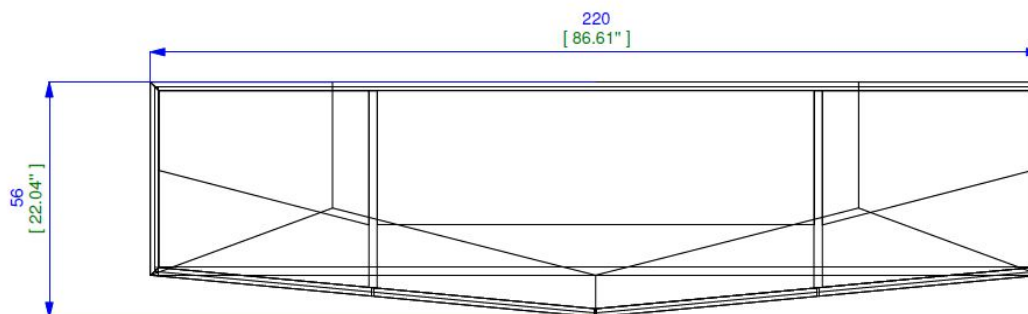

rochebobois
PARIS

design Daniel Rode

Buffet:

Structure en MDF laqué mate.
4 portes, tablettes verre trempé coloris transparent, ép. 8 mm.

Sideboard:

Structure in lacquered MDF, 4 doors, glass shelves.
Finishes: refer to samples.

Credenza:

Struttura in MDF laccata opaca.
4 porte. Ripiani in vetro temprato colore trasparente, spessore 8 mm.

Aparador:

Estructura en MDF lacado, 4 puertas, estantes cristal.
Acabados: ver muestrario.

Collection **FURTIF**