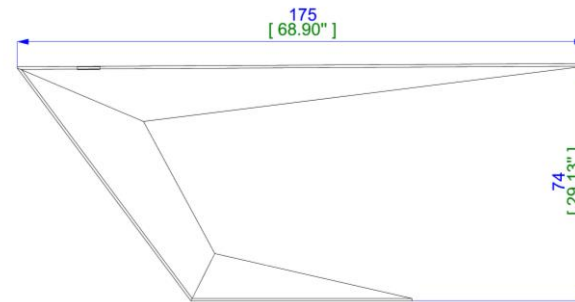

PS511

Collection FURTIF

rochebobois
PARIS

design Daniel Rode

Grand Bureau: L 220 x H 76 x P 110 cm

Petit Bureau: L 175 x H 74 x P 84,50 cm

Structure en MDF laqué mate ou plaqué Alpi® (placage reconstitué).

Avec passe-câble.

Large Desk: W 86,61 x H 29,92 X D 43,30 inch.

Small Desk: W 68,89 x H 29,13 X D 33,26 inch

Structure in MDF with lacquer or Alpi® veneer finish (reconstituted wood veneer).

Cable hole included.

Escritorio Grande: L 220 x A 76 x P 110 cm