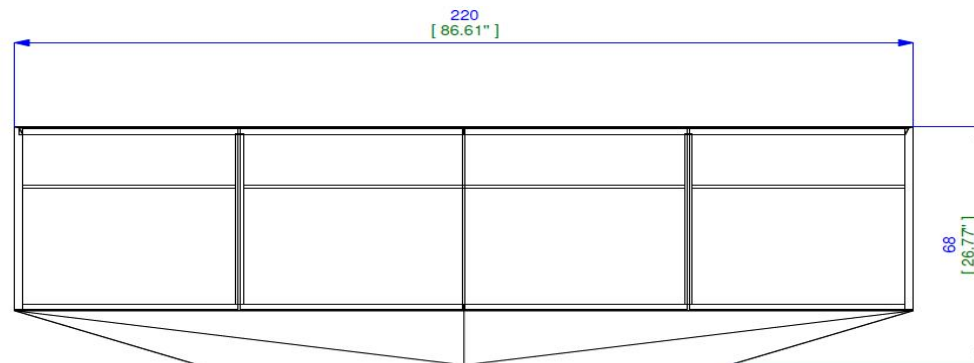

rochebobois
PARIS

design Daniel Rode

Buffet:

Structure en MDF laqué mate.
4 portes, tablettes verre trempé coloris transparent, ép. 8 mm.

Sideboard:

Structure in lacquered MDF, 4 doors, glass shelves.
Finishes: refer to samples.

Credenza:

Struttura in MDF laccata opaca.
4 porte. Ripiani in vetro temprato colore trasparente, spessore 8 mm.

Aparador:

Estructura en MDF lacado, 4 puertas, estantes cristal.
Acabados: ver muestrario.

Collection **FURTIF**