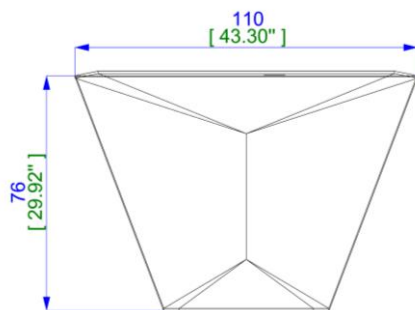

PS511

Collection FURTIF

rochebobois
PARIS

design Daniel Rode

Grand Bureau: L 220 x H 76 x P 110 cm

Petit Bureau: L 175 x H 74 x P 84,50 cm

Structure en MDF laqué mate ou plaqué Alpi® (placage reconstitué).

Avec passe-câble.

Large Desk: W 86,61 x H 29,92 X D 43,30 inch.

Small Desk: W 68,89 x H 29,13 X D 33,26 inch

Structure in MDF with lacquer or Alpi® veneer finish (reconstituted wood veneer).

Cable hole included.

Escritorio Grande: L 220 x A 76 x P 110 cm