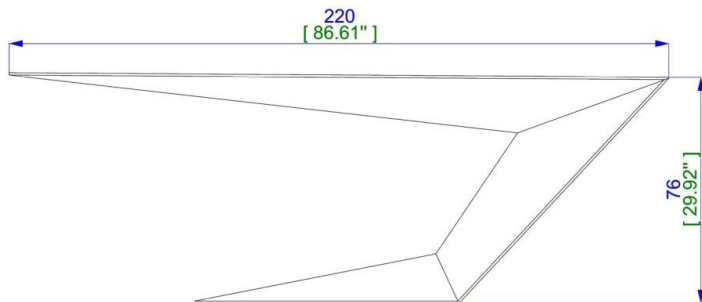

PS511

Collection FURTIF

rochebobois
PARIS

design Daniel Rode

Grand Bureau: L 220 x H 76 x P 110 cm

Petit Bureau: L 175 x H 74 x P 84,50 cm

Structure en MDF laqué mate ou plaqué Alpi® (placage reconstitué).

Avec passe-câble.

Large Desk: W 86,61 x H 29,92 X D 43,30 inch.

Small Desk: W 68,89 x H 29,13 X D 33,26 inch

Structure in MDF with lacquer or Alpi® veneer finish (reconstituted wood veneer).

Cable hole included.

Escritorio Grande: L 220 x A 76 x P 110 cm